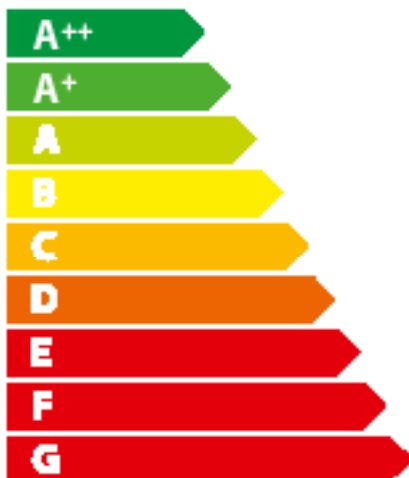

**ENERG**  
енергия - згъръгма

NOVALINE

Nero

8,0  
kW

ENERGIA • ЕНЕРГИЈА • ЕНЕРЖИЈА • ENERGIJA • ENERGY • ENERGIE • ENERGI

2015/1186