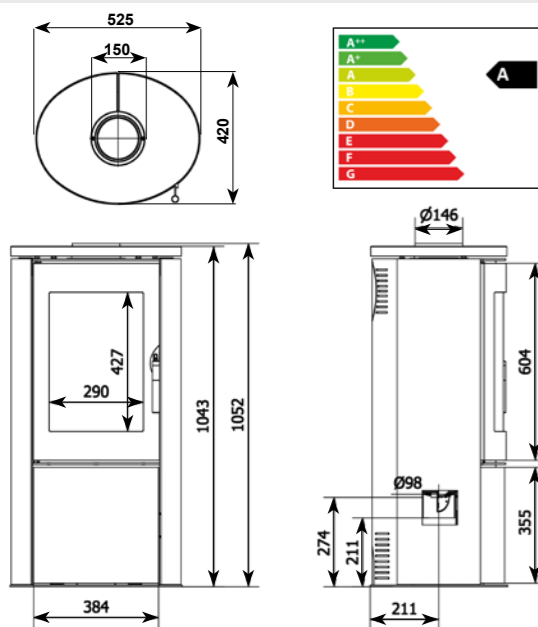

Zara
Kaminofen

Zara

Maße (H x B x T)	1040 x 525 x 420 mm
Nennwärmeleistung	5,5 kW (Mittelwert)
Abgasstutzen	150 mm
Abgasanschluss	oben / hinten
Gewicht	ca. 175 kg m. Speicherelemente
Abgasmassenstrom	8,5 g/s
Abgastemperatur	265 °C
Mindestförderdruck	12 Pa
Raumheizvermögen	ca. 130 m ³
Wirkungsgrad	ca. 78 %
Feuerraum (H x B x T)	ca. 400 x 300 x 220 mm
Brennstoff	Holz, Braunkohlebriketts
Externer Luftanschluss	100 mm (hinten oder unten)
Abstand zu brennbaren Bauteilen: hinten: 20 cm, vorne: 100 cm, seitlich: 20 cm	