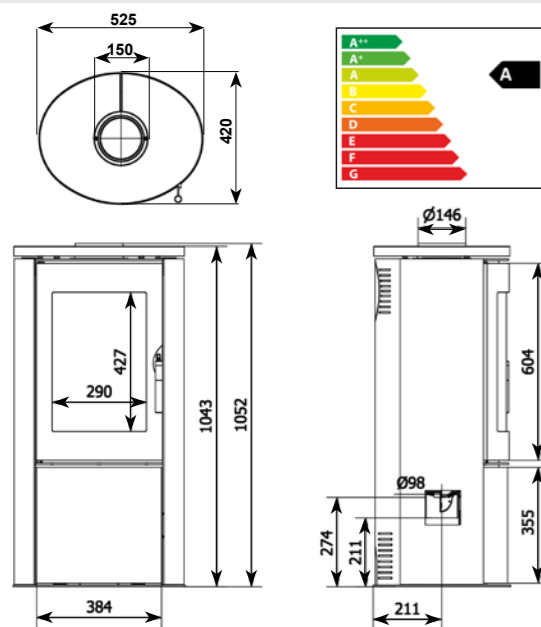

Zara
Kaminofen

Zara

Maße (H x B x T)	1040 x 525 x 420 mm
Nennwärmeleistung	5,5 kW (Mittelwert)
Abgasstutzen	150 mm
Abgasanschluss	oben / hinten
Gewicht	ca. 175 kg m. Speicherelemente
Abgasmassenstrom	8,5 g/s
Abgastemperatur	265 °C
Mindestförderdruck	12 Pa
Raumheizvermögen	ca. 130 m ³
Wirkungsgrad	ca. 78 %
Feuerraum (H x B x T)	ca. 400 x 300 x 220 mm
Brennstoff	Holz, Braunkohlebriketts
Externer Luftanschluss	100 mm (hinten oder unten)
Abstand zu brennbaren Bauteilen:	
hinten: 20 cm, vorne: 100 cm, seitlich: 20 cm	