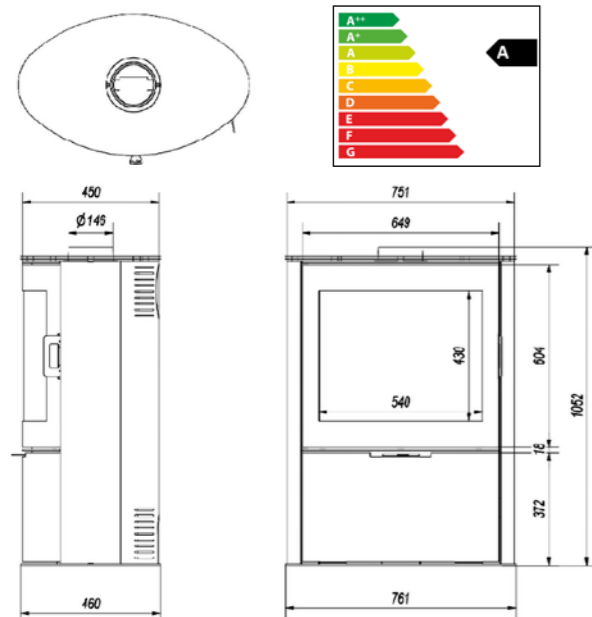

Montag - Freitag:

8:00 - 12:00 Uhr und 13:00 - 17:00 Uhr

Yaro
Kaminofen

Yaro

Maße (H x B x T)	1050 x 760 x 460 mm
Nennwärmeleistung	8 kW (Mittelwert)
Abgasstutzen	150 mm
Abgasanschluss	oben / hinten
Gewicht	ca. 190 kg
Abgasmassenstrom	8,5 g/s
Abgastemperatur	265 °C
Mindestförderdruck	12 Pa
Raumheizvermögen	ca. 160 m ³
Wirkungsgrad	ca. 80 %
Feuerraum (H x B x T)	ca. 360 x 550 x 300 mm
Brennstoff	Scheitholz, Holzbriketts
Externer Luftanschluss	120 mm hinten / unten
Abstand zu brennbaren Bauteilen:	
hinten: 20 cm, vorne: 100 cm, seitlich: 20 cm	

- Stahl Korpus schwarz lackiert
- Speicherelemente in Speckstein-Optik
- Feuerraum, Keranova weiß
- Feststehender Feuerrost aus Gusseisen
- Holzfachtüre